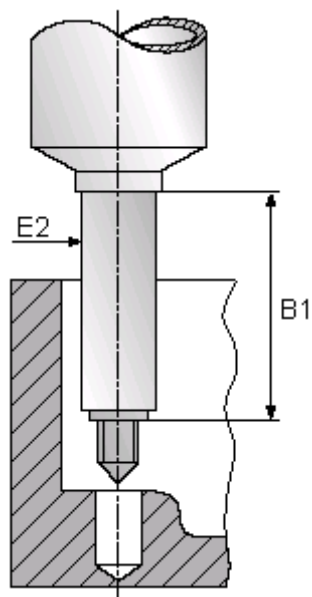

Varenummer: 12621000220000
Beskrivelse: Maskinværktøj 621 000 220.000
For M22

Mål

B1 = 60
E2 = 28
For gevind = M22